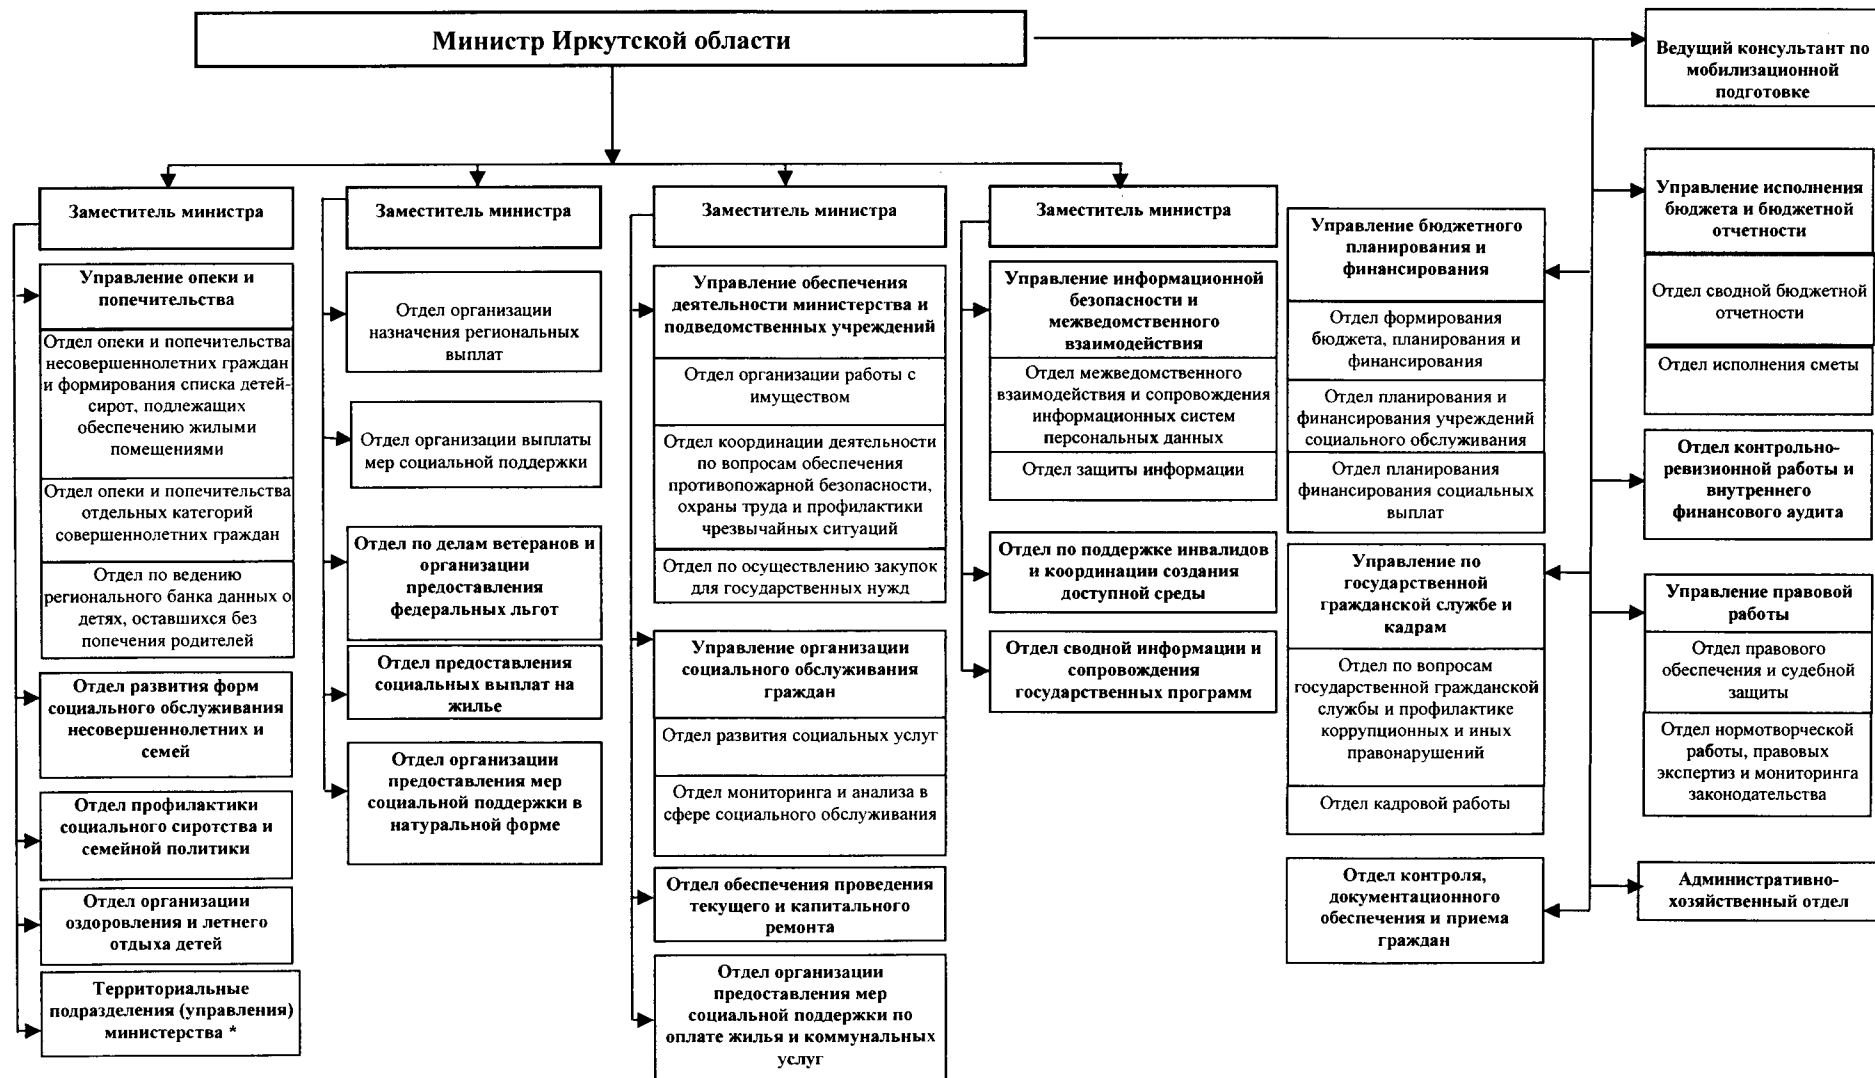

3. Настоящее постановление вступает в силу со дня его официального опубликования.

Председатель Правительства  
Иркутской области

К.Б. Зайцев

СТРУКТУРА  
министерства социального развития, опеки и попечительства Иркутской области